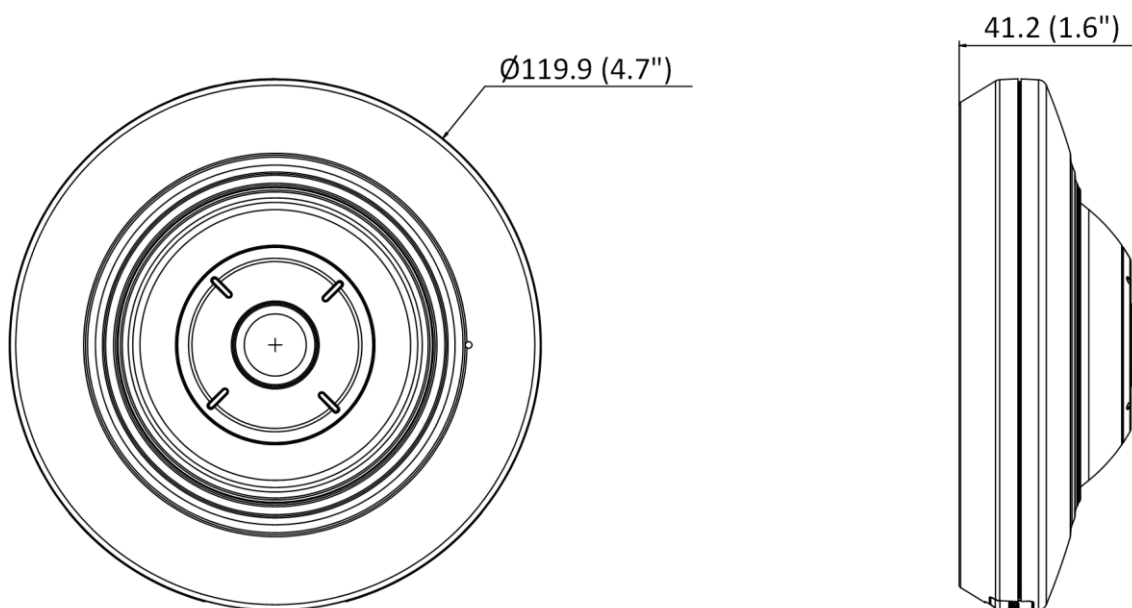

▪ **Available Model**

DS-2CD3956G2-IS (1.05 mm)

DS-2CD3956G2-ISU (1.05 mm)

▪ **Dimension**

Unit: mm (inch)

▪ **Accessory**

▪ **Optional**

DS-1297ZJ-M Pendant Mount	DS-1294ZJ Wal Mount	DS-1281ZJ-DM27 Inclined Ceiling Junction Box	DS-1299ZJ Pendant Mount	DS-1297ZJ Pendant Mount
				
DS-1297ZJ-ES Pendant Mount				
				