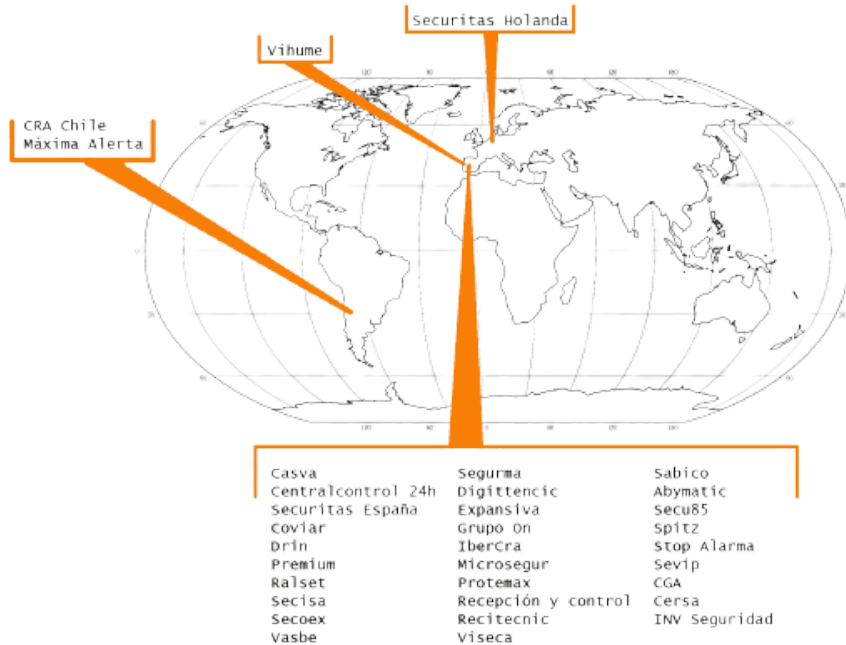

CENTRALES RECEPTORAS DE ALARMA