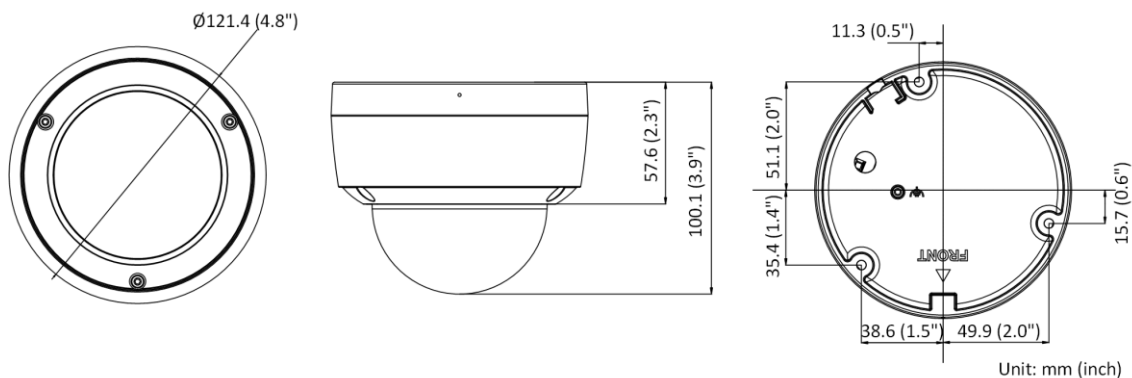

▪ **Dimension**

▪ **Accessory**

▪ **Optional**

<b>DS-1253ZJ-M</b>	<b>DS-1271ZJ-120</b>	<b>DS-1272ZJ-120B</b>	<b>DS-1275ZJ-SUS</b>
<b>Rain Shade</b>	<b>Pendant Mount</b>	<b>Wall Mount</b>	<b>Vertical Pole Mount</b>