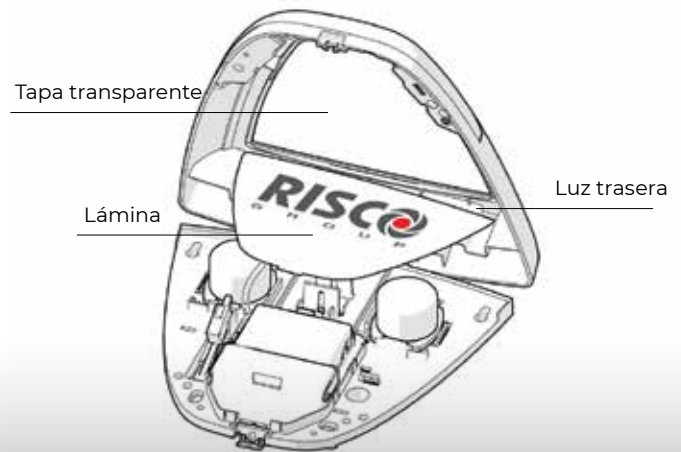

Puede imprimir el logo de su empresa en una lámina traslúcida e insertarlo en la cubierta de la LuMIN8 Delta Plus.

LuMIN8 Delta Plus es también compatible con los diagnósticos y configuración remota cuando se instala con la tecnología Smart Bus de RISCO Group en un sistema de seguridad híbrido de RISCO Group, ahorrando tiempo y costes en la instalación y en el mantenimiento.

Características principales

- ➔ Carcasa de policarbonato a prueba de vandalismo con tratamiento UV
- ➔ Doble protección contra manipulación (pared y tapa)
- ➔ Fácil inserción y cambio del logo de su empresa
- ➔ Diagnósticos y configuración remota cuando está conectada en modo bus (por ejemplo, programación de la iluminación, configuración del estroboscopio y sonido, prueba de batería de respaldo)
- ➔ Confirmación por sonido de armado / desarmado

Un proceso sencillo de personalización

Tan sólo abra la tapa e inserte el logo de su empresa

Especificaciones

Alimentación	Regulada 13.0 - 14.2Vcc
Nivel de sonido del altavoz	114dbA
Luz estroboscópica	Tecnología de Iluminación de Superficie SMT LED
Lente estroboscópica	Polycarbonato - azul
Frecuencia del flash estroboscópico	60 veces por minuto (máximo)
Configuración y diagnósticos remotos	Programación de la iluminación Configuración del estroboscopio y sonido Test de batería de respaldo
Protección	IP65 (placa principal), IP44 (para otros componentes de la sirena), IK 08
Temperatura de funcionamiento	-25°C a 60°C (-13°F a 158°F)
Humedad	95% máximo
Dimensiones	50mm x 277mm x 236mm