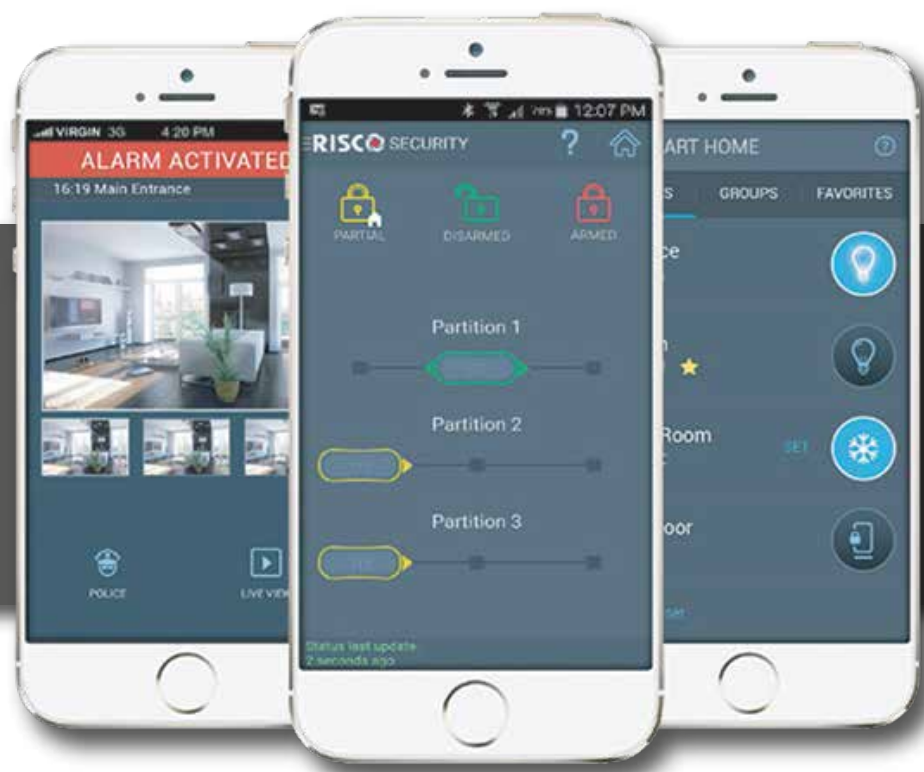

WiComm Pro

Modular • 4G • WiFi
 PIRCAM interior/ exterior doble tecnología

• Residenciales • Comercios • Empresas • Instalación rápida y sencilla

STARTER KIT WiComm Pro

- Central WiComm Pro
- Mando Panda 4 botones
- Piccolo PIR antimascotas
- Contacto Magnético Slim
- Módulo IP enchufable
- Detector eyeWAVE PIRCAM | Anti-Mascotas
- Teclado Panda Mifare | Instaladores

¡Pruébame!

**Oferta lanzamiento
 Hasta el 31 de Agosto**

Consulta con tu comercial

Grandes ventajas respecto a otras centrales

- Garantía avalada por la **amplia experiencia RISCO**
- **Detectores exteriores** antimasking doble tecnología con cámara
- **Módulos de comunicación intercambiables 4G - WIFI - IP - 2G**
- Comunicación **Bidireccional** • Compatible protocolo **KNX**
- Petición de **imágenes a tiempo real** sin necesidad de alarma

Módulos WI-FI • IP
 GSM 2G • GSM 4G

Informes simultáneos a la nube y a la CRA

Diseño modular intercambiable

Añadir módulos de comunicación e instalarlo en la pared nunca fue tan rápido y sencillo

Vídeo verificación inalámbrica en interiores y exteriores

iRISCO App para un control total
 Alarma • Notificaciones 24/7 • Videoeventos

Integración y sinergias con cámaras IP y NVR VUpoint

- Envío inmediato de notificaciones push e imágenes
- Vídeo en vivo • Control domótico Smart Home
- Administración de todos los detectores del sistema