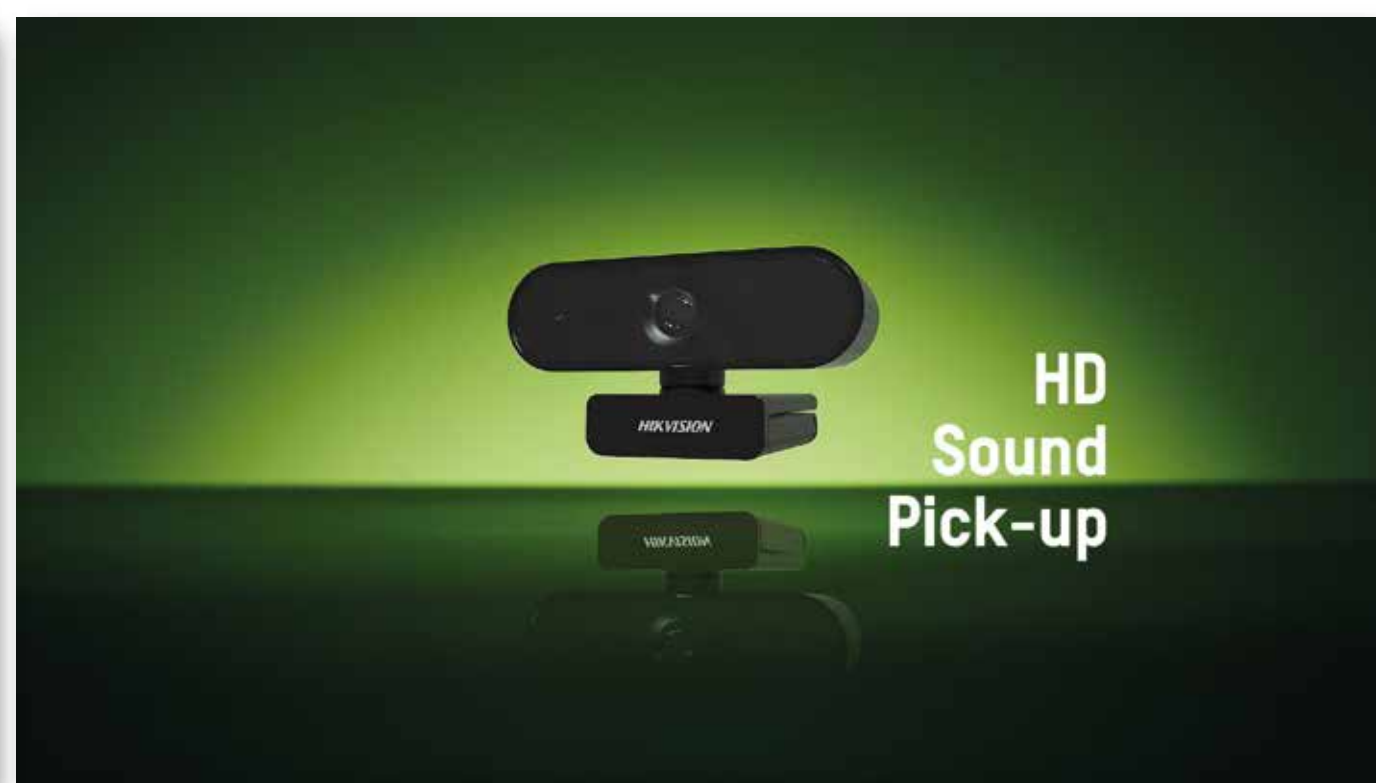

WEBCAM 4K DS-U18

- 4K CMOS 8MP 3840x160@30fps
- Lente fija 3.6 mm 79°
- AGC para brillo autoadaptable
- Micrófono incorporado
- Interfaz tipo C. USB 3.0
- Plug-and-play
- No necesita SW controlador

Hikvision Webcams | Un puente a cualquier distancia

- Reuniones en remoto
- Aprendizaje a distancia
- Teletrabajo
- Live streaming

- Audio HD incorporado
- Vídeo de alta definición
- Plug & Play • Alimentación USB
- Gran angular sin distorsión

**Conéctate
estés donde estés**

- Reproducción nivel estudio
- Excelente diseño
- Agradables texturas
- Calidades excelentes
- Enfoque automático

Escritorio

Monitor

Trípode

Configuración rápida para conferencias

- Varias opciones de montaje brindan flexibilidad para todo tipo de aplicaciones de comunicación on-line
- Sin necesidad de controladores, plug & play
- Alimentación USB