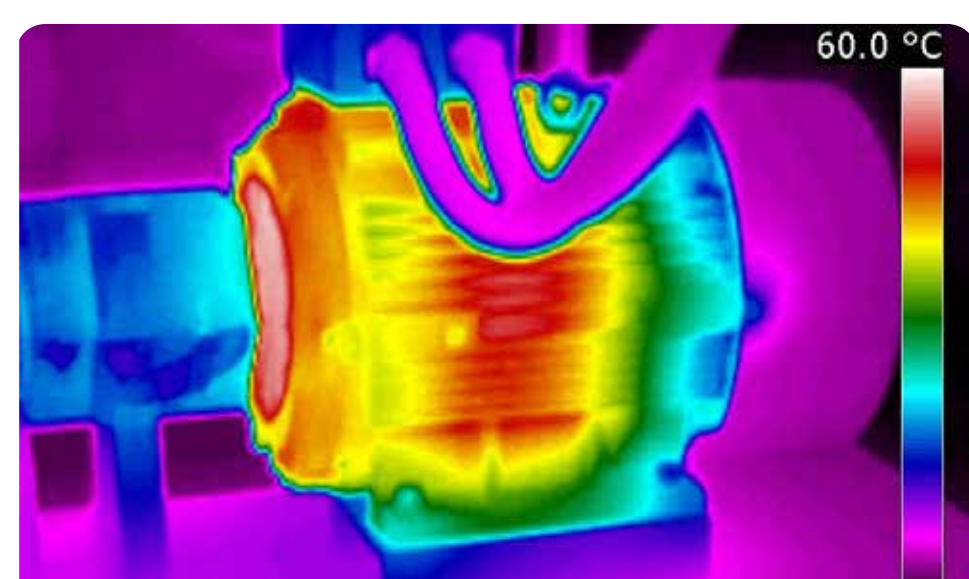

HIKVISION
 HiWatch Series

ENTREGA INMEDIATA

OFERTA 35
Primeras UNIDADES

La tecnología térmográfica permite obtener información sobre la temperatura de un objeto a distancia, sin contacto físico, captando la radiación infrarroja del espectro electromagnético, transformándola en datos sobre la temperatura.

299€
+ IVA

CÁMARA TERMOGRÁFICA DE MANO PORTÁTIL CON MEDICIÓN DE TEMPERATURA

Precio oferta especial

(CASI) INFINITOS USOS

- Estudio de condensaciones y humedades
- Detección de fugas de agua y gas
- Detección zonas con fugas de aire
- Presencia de hongos o de moho
- Pérdidas calefacción o climatización
- Patologías elementos constructivos
- Problemas componentes eléctricos
- Espesores inadecuados de aislamiento
- Detección de fricciones en motores
- Observación de equipos de bombeo
- Obstrucciones y niveles en depósitos
- Detección de incendios
- Vigilancia perimetral
- Control temperatura corporal
- Lesiones en riego sanguíneo
- Localización nidos animales invasores
- Recopilación datos entornos peligrosos
- Escaneo grandes áreas (techos, conductos)
- Obtención datos sin interrumpir producción
- Identificación rápida de irregularidades

Instalaciones fotovoltaicas

Detección de fugas y humedades

Mediciones eléctricas

La cámara termográfica de mano Hikvision (DS-2TP31) mide con precisión la temperatura e identifica la pérdida de calor en escenarios de aplicación en electricidad, motor, refrigeración, etc.