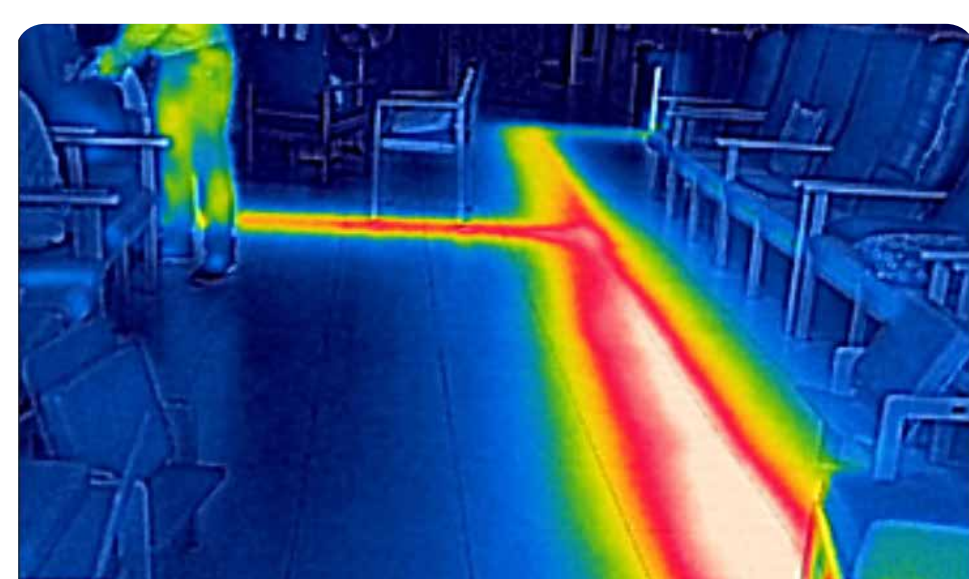

HIKVISION
 HiWatch Series

ENTREGA INMEDIATA

OFERTA 35
Primeras UNIDADES

La tecnología térmográfica permite obtener información sobre la temperatura de un objeto a distancia, sin contacto físico, captando la radiación infrarroja del espectro electromagnético, transformándola en datos sobre la temperatura.

299€
+ IVA

CÁMARA TERMOGRÁFICA DE MANO PORTÁTIL CON MEDICIÓN DE TEMPERATURA

Precio oferta especial

(CASI) INFINITOS USOS

- Estudio de condensaciones y humedades
- Detección de fugas de agua y gas
- Detección zonas con fugas de aire
- Presencia de hongos o de moho
- Pérdidas calefacción o climatización
- Patologías elementos constructivos
- Problemas componentes eléctricos
- Espesores inadecuados de aislamiento
- Detección de fricciones en motores
- Observación de equipos de bombeo
- Obstrucciones y niveles en depósitos
- Detección de incendios
- Vigilancia perimetral
- Control temperatura corporal
- Lesiones en riego sanguíneo
- Localización nidos animales invasores
- Recopilación datos entornos peligrosos
- Escaneo grandes áreas (techos, conductos)
- Obtención datos sin interrumpir producción
- Identificación rápida de irregularidades

Instalaciones fotovoltaicas

Detección de fugas y humedades

Mediciones eléctricas

La cámara termográfica de mano Hikvision (DS-2TP31) mide con precisión la temperatura e identifica la pérdida de calor en escenarios de aplicación en electricidad, motor, refrigeración, etc.