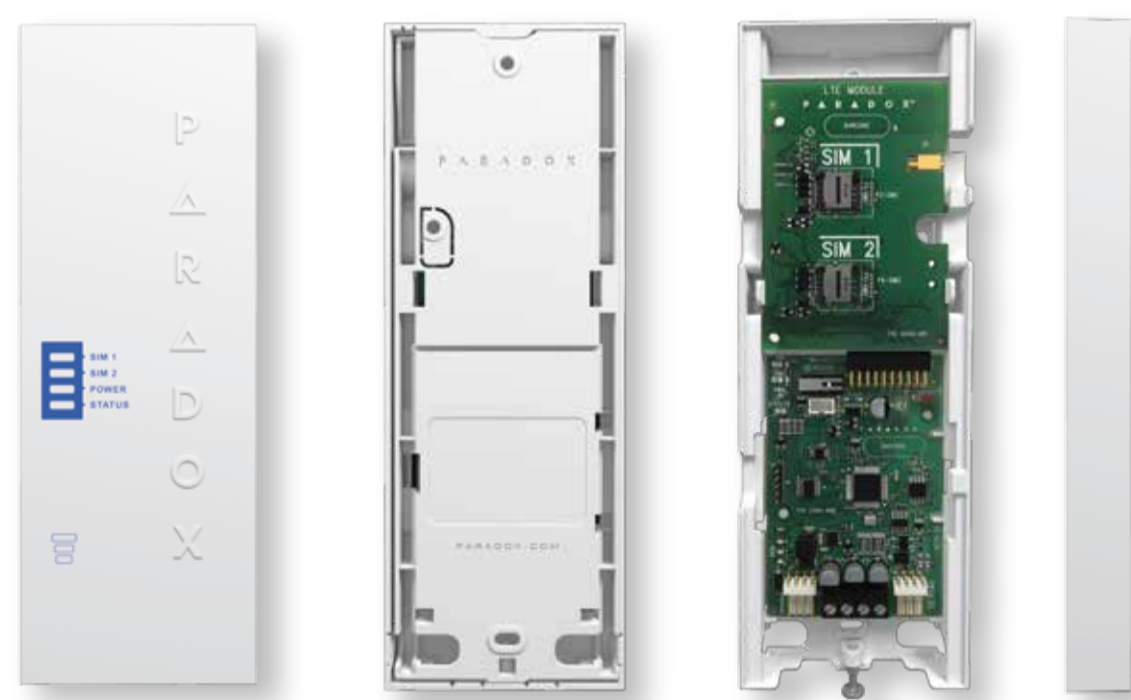

PÁSATE AL 4G-LTE

	BAJADA	SUBIDA
GSM-GPRS	80 kbps	20 kbps
4G - LTE	75 Mbps	25 Mbps

La velocidad media de descarga se estima entre 20 y 40 Mbps y la de subida entre 6 y 12 Mbps.

P ▲ R ▲ D O X™