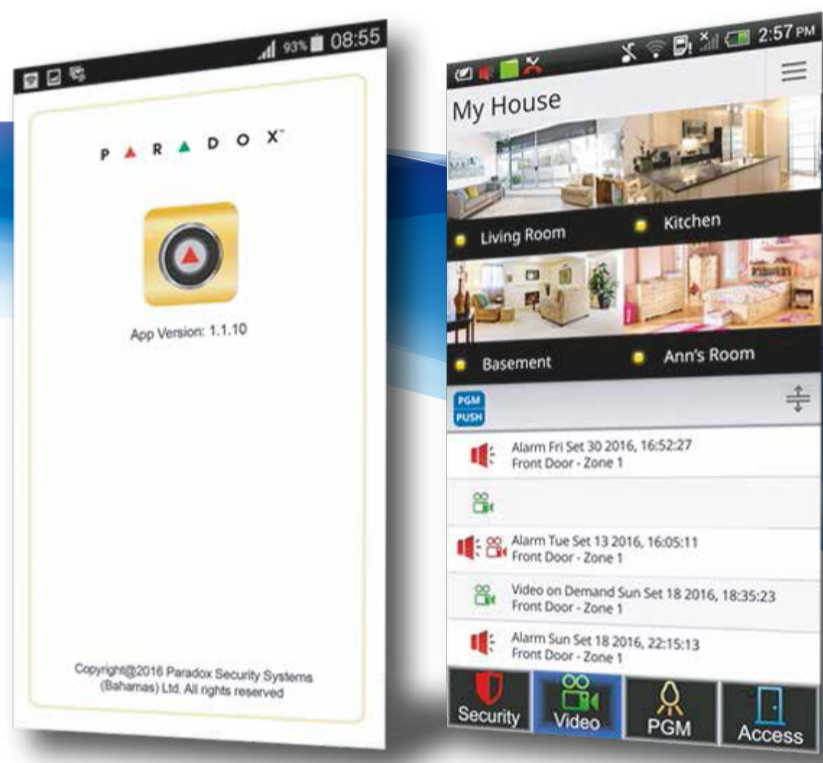

**P ▲ R ▲ D O X™**

Transmisor Bidireccional  
 4G / 3G / 2G / GSM  
**PCS265**

**Stock permanente**  
**Disponibilidad inmediata**

**Control Android / iOS**  
**desde la palma de tu mano**

- Tecnología GPRS en desuso
- Mayor velocidad. Mejor estabilidad de transmisión
- Menor consumo. Certificado en Grado 3 ATS5
- Antena interna. Doble SIM
- Comunicación bidireccional. Compatible Insite Gold
- Menor saturación (minimiza colapso telefónico en grandes eventos)
- Mejor tiempo de respuesta (latencia o ping, retardo de conexiones)
- Instalación 4 hilos. Armado y desarmado mediante SMS.