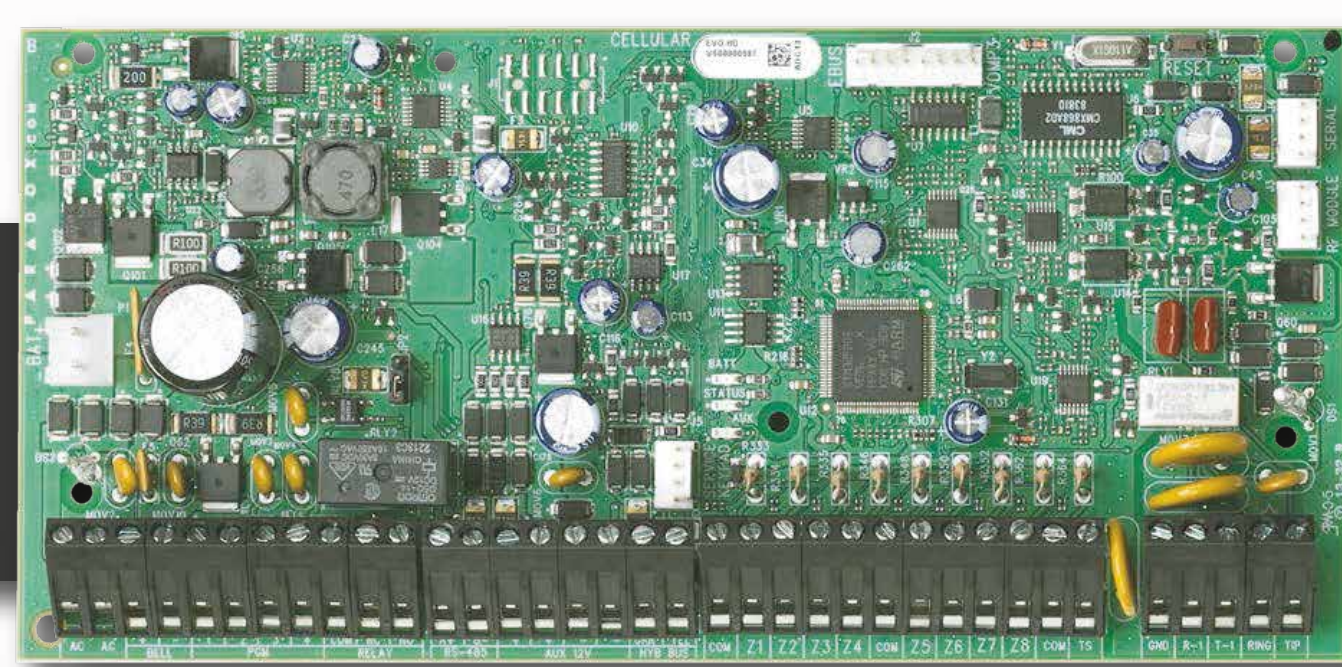

Última versión BabyWare PC Software Control Paradox

V5.4.26 | Esta última versión de BabyWare permite, mediante una de las herramientas que incluye implementada, actualizar los módulos de comunicación IP150, IP150+ y PCS250 a nuevas versiones con mayor rapidez y estabilidad de comunicación

[Descargar](#)

Nuevo Firmware EVO192 | EVOHD Placas Centrales de Alarma Paradox

EVO192
V7.50.011

[Descargar](#)

Se requieren las últimas versiones de Insite GOLD para Android V2.7.7 e iOS V2.7.11.

EVO

[Descargar](#)

EVOHD
V7.51.000

NUEVO Firmware IPR512 Central Receptora GPRS

V3.08 | Mayor estabilidad - Mejor funcionamiento

- Previene reinicios aleatorios por alto tráfico
- Reduce incidencias por bajos recursos con tráfico elevado o "spam"
- Elimina duplicados de números de cuenta al usar el panel y cambiar un dispositivo IP / PCS
- Soluciona el menú "WAN2 no puede acceder a la red Error (WAN2 está deshabilitado)"