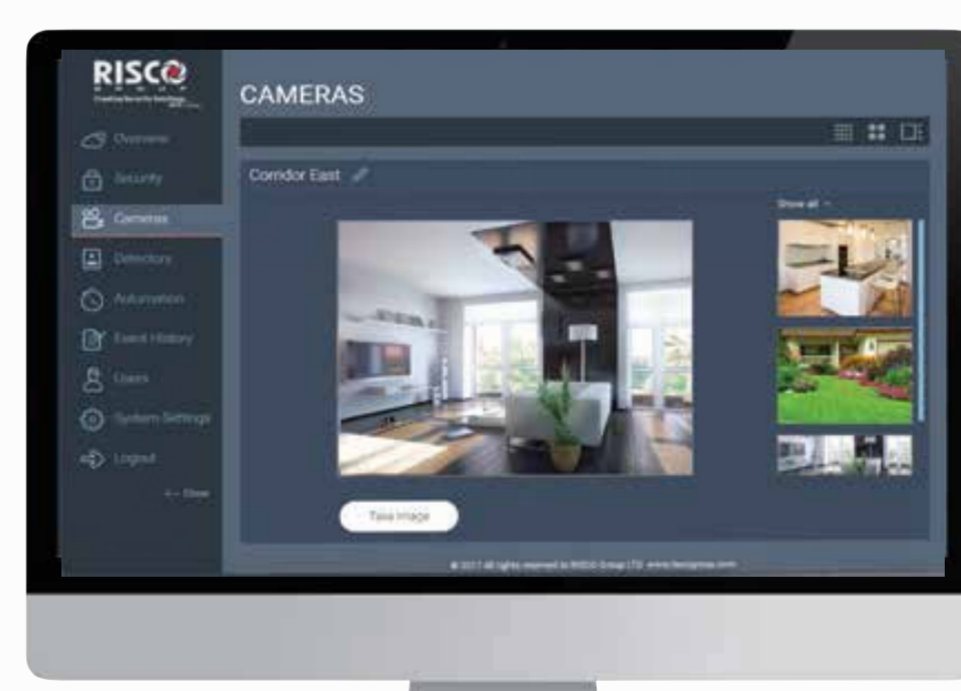

**Nuevo teclado LCD inalámbrico "Shield"**

- Programación y uso wireless
- Hasta 3 teclados por sistema
- Lógica de menú simplificada
- 2 botones para emergencia
- Protección contra manipulación

**NEW**

**Grabación en la nube Risco Cloud | GRAN ESTABILIDAD**

**Risco Cloud**

Vídeo e imágenes enviadas a la APP/WEB a través de la nube Risco

**Aplicación WEB**

**APP**

**Soporta cámaras IP VUPoint**

- Videoverificación en la APP
- Vídeo en vivo, alarma en tiempo real
- WIFI, IR, PoE, ICR, IP67, WDR