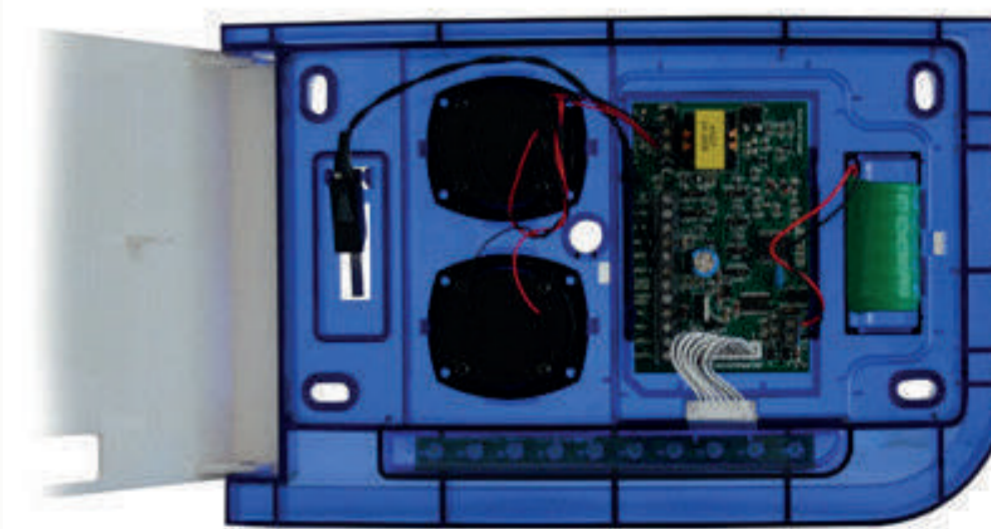

Nuevas Sirenas de Exterior XTEC

- Diseño robusto, moderno y extraplano
- Protección UV
- Doble tamper apertura y pared
- LED presencia. Alarma Osram
- Fácil manejo. Cualquier instalación
- Vivienda, industria, oficinas...
- Doble Tono. 115 db de sonido
- Consumo 210mA. IP65
- Dimensiones 283 x 180 x 43 mm

INTRUSIÓN

INCENDIO

Sirena de Exterior XTEC Incendio

- Para instalaciones de incendio convencional
- Certification EN 54-3:2001
- Color del led rojo. Tapa roja
- Alimentación 12/24Vcc

FIRE
EN54

Misma imagen | Distinta funcionalidad

ROBO
GRADO3
EN50131

Sirena de Exterior XTEC Intrusión

- Certification EN 50131-4 Grado 3
- Para instalaciones de Intrusión cableadas
- 10-16Vcc y/o Batería NiMH (incluida)
- Color del led rojo / azul. Tapa blanca

Seguridad | Diseño | Innovación

Sirena de Exterior XTEC Intrusión INOX Acero Inoxidable

**ACERO
INOX.**

- Color del led gris.
- Tapa en acero inoxidable

Made in Portugal