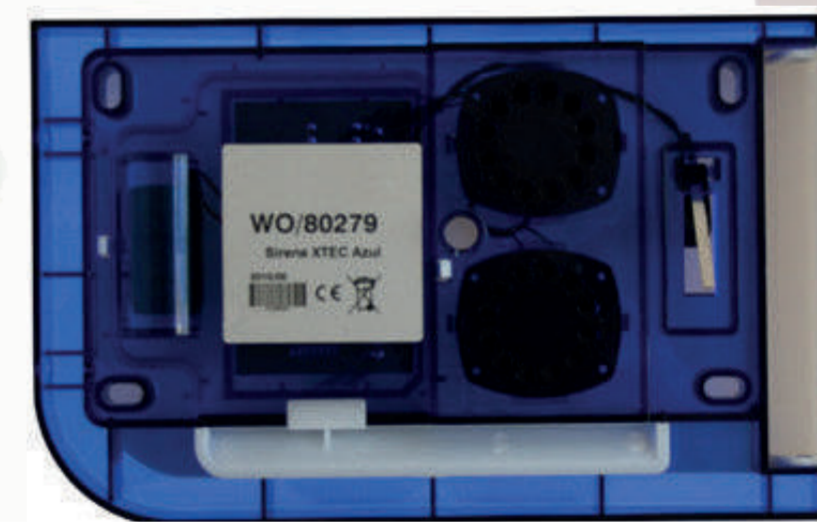

Nuevas Sirenas de Exterior XTEC

- Diseño robusto, moderno y extraplano
- Protección UV
- Doble tamper apertura y pared
- LED presencia. Alarma Osram
- Fácil manejo. Cualquier instalación
- Vivienda, industria, oficinas...
- Doble Tono. 115 db de sonido
- Consumo 210mA. IP65
- Dimensiones 283 x 180 x 43 mm

INTRUSIÓN

INCENDIO

Sirena de Exterior XTEC Incendio

- Para instalaciones de incendio convencional
- Certification EN 54-3:2001
- Color del led rojo. Tapa roja
- Alimentación 12/24Vcc

FIRE
EN54

Misma imagen | Distinta funcionalidad

ROBO
GRADO3
EN50131

Sirena de Exterior XTEC Intrusión

- Certification EN 50131-4 Grado 3
- Para instalaciones de Intrusión cableadas
- 10-16Vcc y/o Batería NiMH (incluida)
- Color del led rojo / azul. Tapa blanca

Seguridad | Diseño | Innovación

Sirena de Exterior XTEC Intrusión INOX Acero Inoxidable

**ACERO
INOX.**

- Color del led gris.
- Tapa en acero inoxidable

Made in Portugal