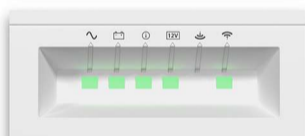

- Nueva Central MG5075 ya disponible
- De venta exclusiva en SECURimport
- Aprovecha el confinamiento para probarla
- Precio Especial | Primera unidad

Exclusiva en **SECURimport**

MG5075

Central de Alarma Grado 2
Ampliable a 32 zonas y 16 PGM's

CE EN 50136 SP2 EN 50131 GRADE 2

P ▲ R ▲ D O X™

- Mayor Alcance VR - 1KM FSK
- Videodetectores HD78F y HD88
- Fuente de alimentación 12V - 5A

La seguridad nunca fue tan fácil

MAGELLAN™

- Central de Alarma Paradox MG5075 Grado 2.
- Panel de control inalámbrico.
- Acceso remoto a través de app Insite Gold (estado, armado, desarmado), desde cualquier smartphone.
- Certificado grado 2 EN50131.
- 2 particiones, 32 usuarios.
- Hasta 15 Videodetectores HD78F y HD88.
- Vía radio largo alcance 1Km (10 veces superior a modelos precedentes) para sistema FSK.
- Caja de PVC con tamper integrado e indicadores led externos.
- Integración en plataforma cloud de alta seguridad. SWAN (alarma, accesos, vídeo, audio, automatización).
- Fuente de alimentación de 12V y 5A.
- Pantalla integrada de indicación de estado del sistema.
- Ampliable para más funciones: Módulo de voz VDMP3, Módulo de Internet IP150, Sirena inalámbrica SR150...
- Dimensiones: 18.5 x 9 x 3 cm

OPCIONES

Con fuente de alimentación interna de 110-220V / 75V

Con alimentación a la red 110-220V / 15 Vdc / 60W

SECURimport

Distribuidor Oficial

P ▲ R ▲ D O X™

MG5075+K10H
Kit MG5075 | Central MG5075 + Teclado K10H