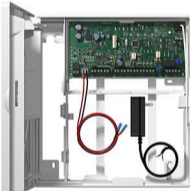

CE EN 50136 SP2 EN 50131 GRADE 2

P ▲ R ▲ D O X™

- Mayor Alcance VR - 1KM FSK
- Videodetectores HD78F y HD88
- Fuente de alimentación 12V - 5A

La seguridad nunca fue tan fácil

MAGELLAN™

- Central de Alarma Paradox MG5075 Grado 2.
- Panel de control inalámbrico.
- Acceso remoto a través de app Insite Gold (estado, armado, desarmado), desde cualquier smartphone.
- Certificado grado 2 EN50131.
- 2 particiones, 32 usuarios.
- Hasta 15 Videodetectores HD78F y HD88.
- Vía radio largo alcance 1Km (10 veces superior a modelos precedentes) para sistema FSK.
- Caja de PVC con tamper integrado e indicadores led externos.
- Integración en plataforma cloud de alta seguridad. SWAN (alarma, accesos, vídeo, audio, automatización).
- Fuente de alimentación de 12V y 5A.
- Pantalla integrada de indicación de estado del sistema.
- Ampliable para más funciones: Módulo de voz VDMP3, Módulo de Internet IP150, Sirena inalámbrica SR150...
- Dimensiones: 18.5 x 9 x 3 cm

OPCIONES

Con fuente de alimentación interna de 110-220V / 75V

Con alimentación a la red 110-220V / 15 Vdc / 60W

SECURimport

Distribuidor Oficial

P ▲ R ▲ D O X™

MG5075+K10H
Kit MG5075 | Central MG5075 + Teclado K10H