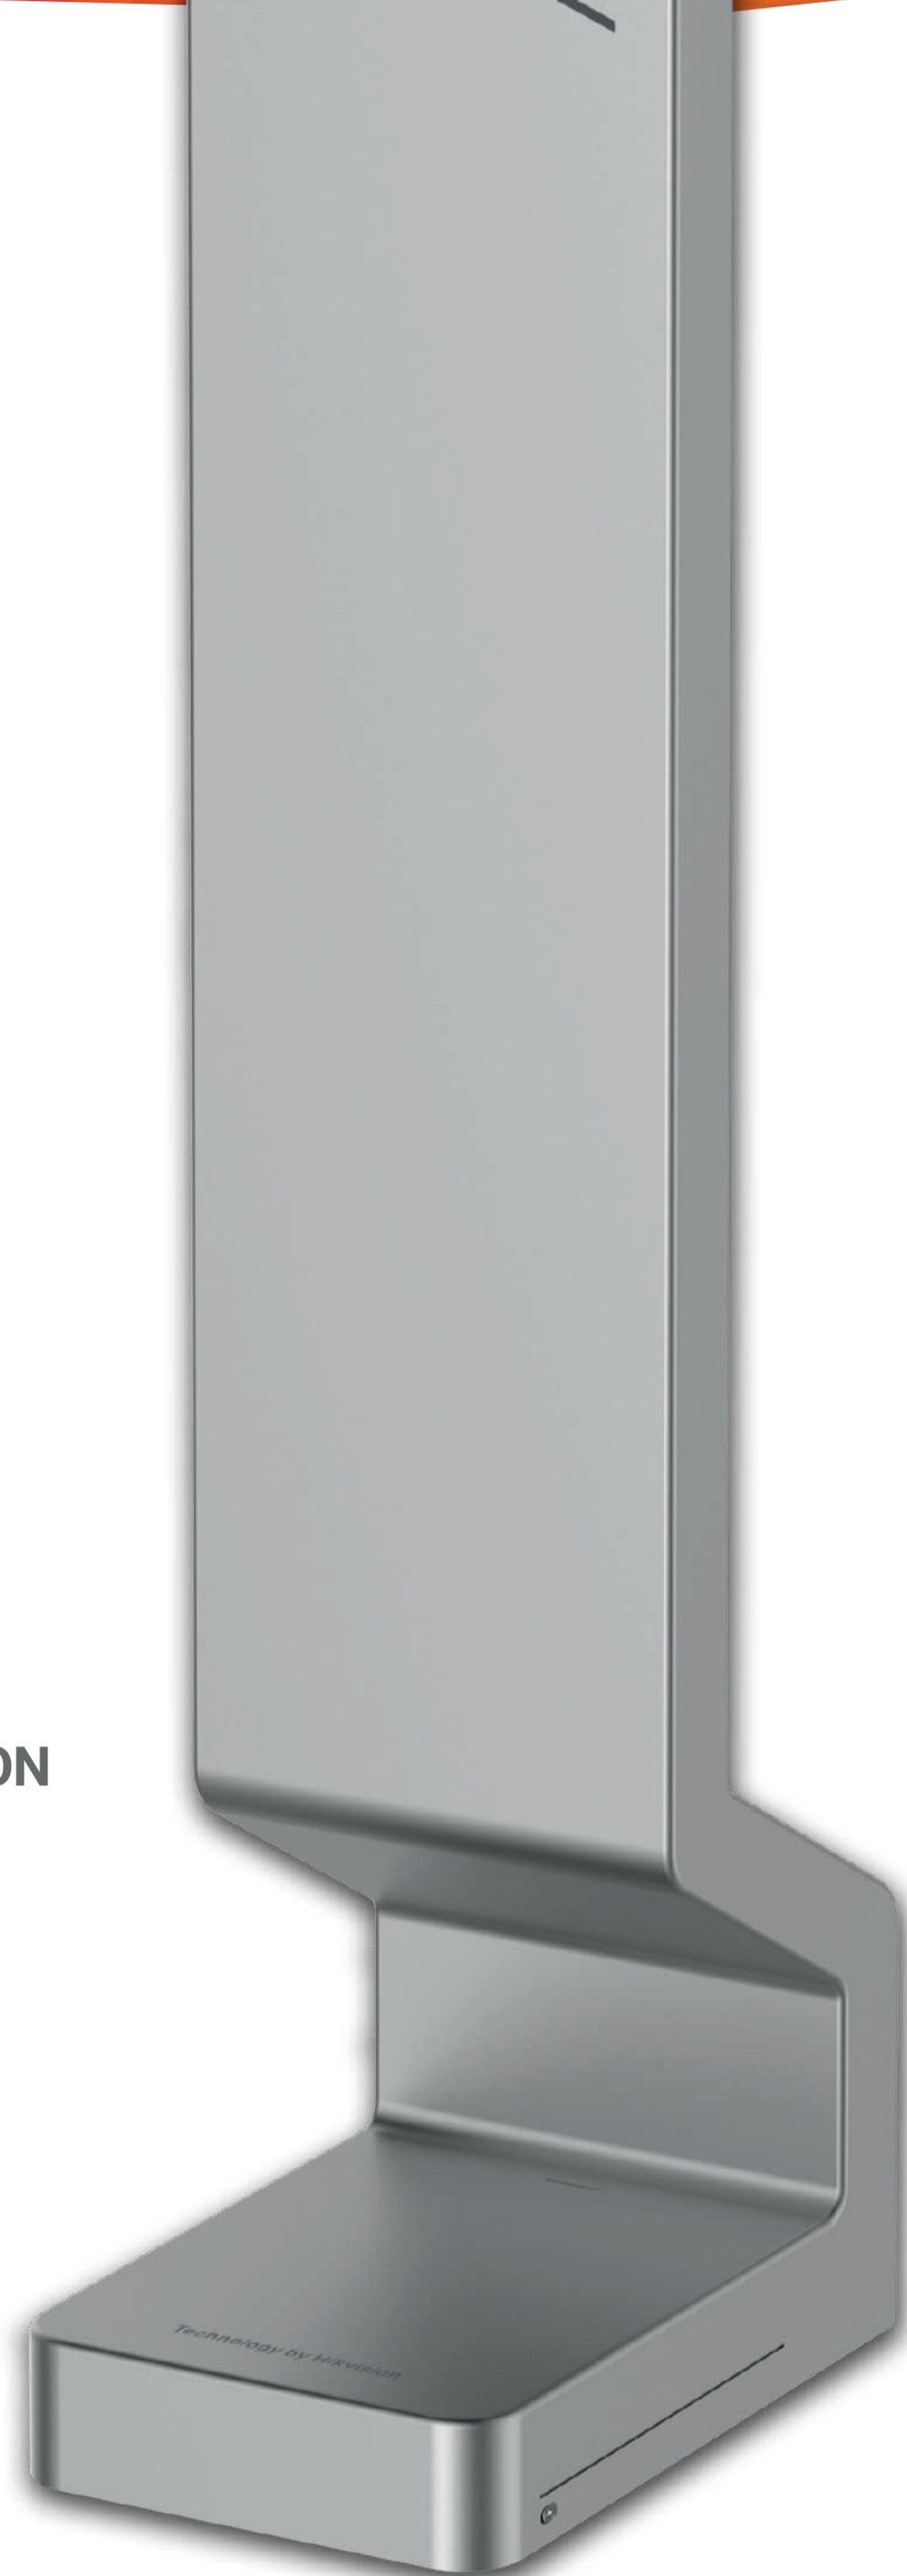

Control de acceso con reconocimiento facial y medición de temperatura

HIKVISION HiWatch Series

- Terminales de Control de Accesos
- Detección Temperatura Corporal
- Reconocimiento Facial
- Pantalla Táctil LCD
- Alerta de Mascarilla

TERMINAL DE CONTROL DE ACCESOS RECONOCIMIENTO FACIAL Y MEDICIÓN DE TEMPERATURA CORPORAL CON BASE - LCD 10"

DS-K5604A-3XF-V

SOPORTA DETECCIÓN DE MASCARILLA

TERMINAL DE CONTROL DE ACCESOS CON RECONOCIMIENTO FACIAL Y MEDICIÓN DE TEMPERATURA CORPORAL - LCD 7"

DS-K1T671TM-3XF

SOPORTE PARA TERMINAL DE CONTROL DE ACCESOS DS-K1T671

DS-KAB671-B

Máxima fiabilidad y precisión para control de temperatura corporal en gimnasios, cines, teatros, discotecas, hospitales, escuelas, estaciones, aeropuertos, oficinas, fábricas, residencias o centros comerciales.

VÍDEO DEMO

Muy probablemente, tras el confinamiento, en España y el resto de Europa se adoptarán medidas similares a las de China, tests rápidos a una muestra de la población para extrapolar al resto, apps con geolocalización para disponer de identificación del estado de salud e inmunidad de cada persona y su histórico de movimientos y relaciones en tiempo real y, seguramente, la obligatoriedad de control y medición de temperatura en todo tipo de establecimientos de gran aforo.

CÁMARAS TERMOGRÁFICAS DUALES CON DETECCIÓN DE TEMPERATURA

HIKVISION
HiWatch Series

UNA EFICAZ HERRAMIENTA DE PREVENCIÓN

- Medición de fiebre de varias personas en movimiento
- Precisión de hasta $\pm 0.5^{\circ}\text{C}$ ($\pm 0.3^{\circ}\text{C}$ con calibrador Blackbody)
- Detección de la temperatura en tan sólo un segundo
- Imagen híbrida visible y térmica con información adicional

Cámara termográfica portátil