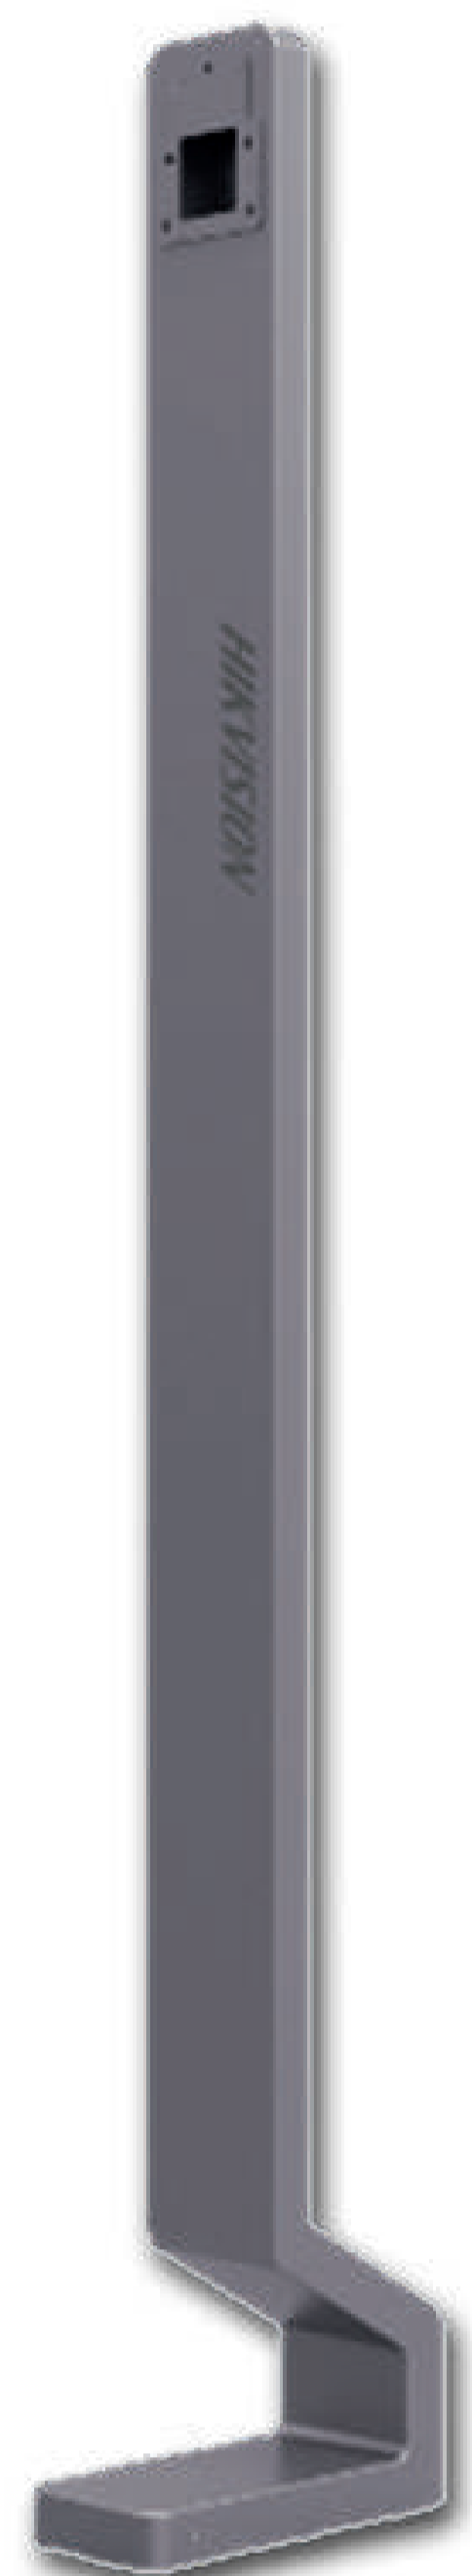

# Control de acceso con reconocimiento facial y medición de temperatura

## HIKVISION HiWatch Series

- Terminales de Control de Accesos
- Detección Temperatura Corporal
- Reconocimiento Facial
- Pantalla Táctil LCD
- Alerta de Mascarilla

TERMINAL DE CONTROL DE ACCESOS RECONOCIMIENTO FACIAL Y MEDICIÓN DE TEMPERATURA CORPORAL CON BASE - LCD 10"

DS-K5604A-3XF-V

### SOPORTA DETECCIÓN DE MASCARILLA

TERMINAL DE CONTROL DE ACCESOS CON RECONOCIMIENTO FACIAL Y MEDICIÓN DE TEMPERATURA CORPORAL - LCD 7"

DS-K1T671TM-3XF

SOPORTE PARA TERMINAL DE CONTROL DE ACCESOS DS-K1T671