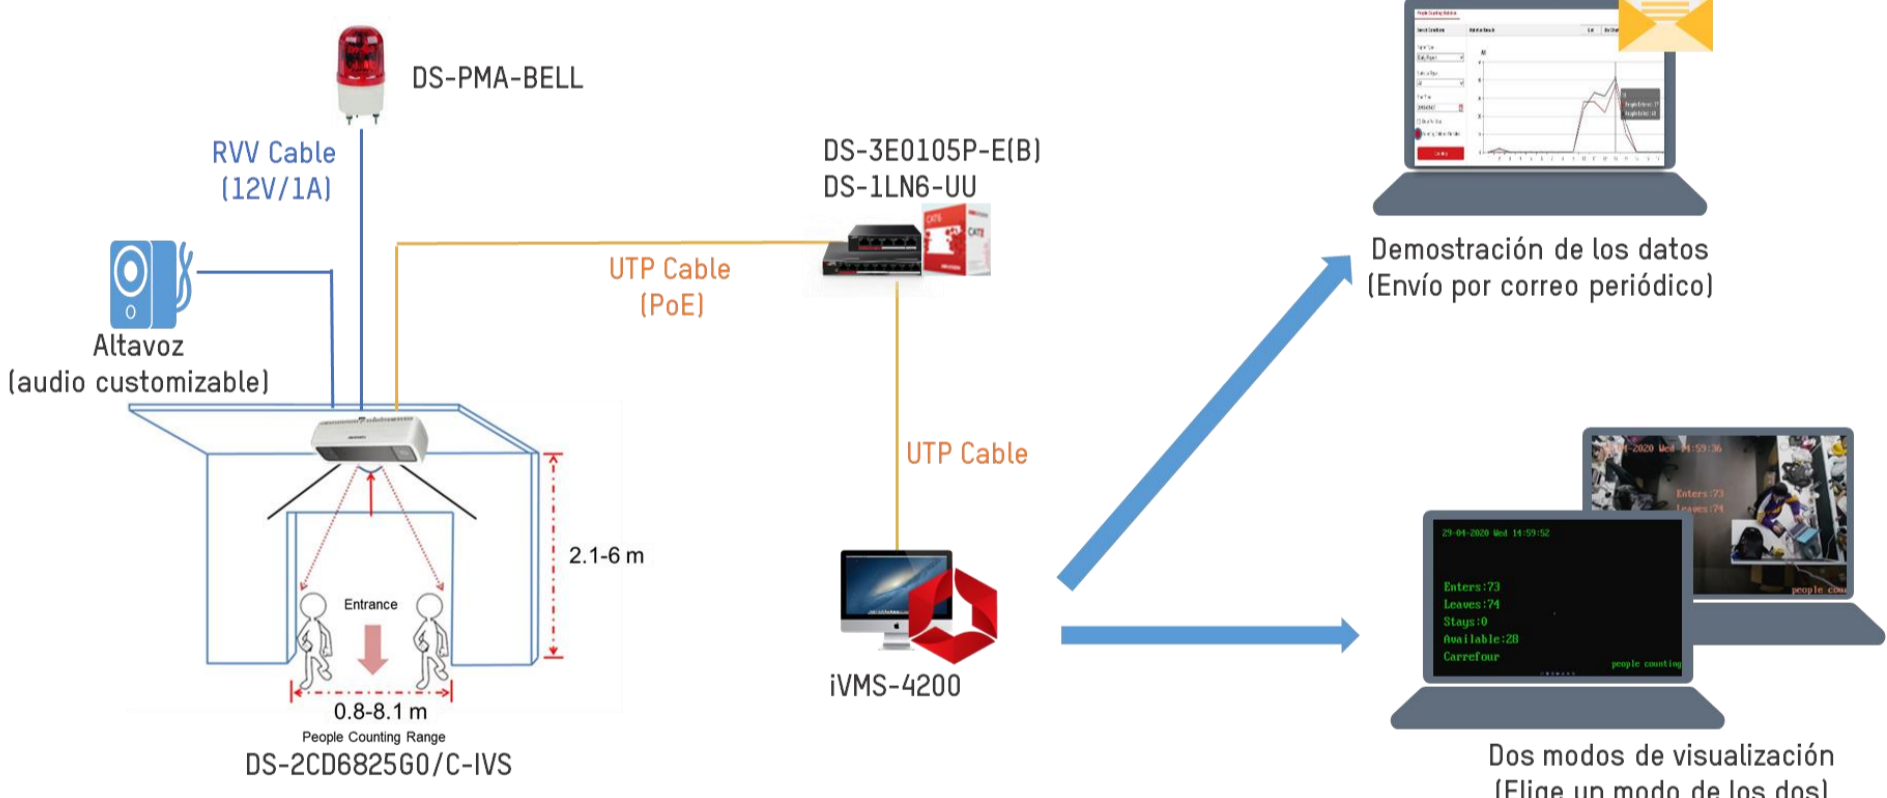

IDS-2CD7146G0-IZS

Características destacadas del IDS-2CD6825G0/C-IS

2*2 MP Lentes

30fps, H.265+, imagen de colores

Rango ancho de instalación

La cámara se puede instalar desde 1.9 a 6 metros, el color del piso no afectará la precisión.

Visión estéreo binocular

Con doble lente permite sacar la información de 3D, por lo tanto, podemos filtrar los objetivos por altura

Deep Learning

Gracias al algoritmos de aprendizaje profundo, se reconoce perfectamente a los peatones, el rendimiento de estadística es más alto que nunca.

Soporte varios tipos de Alarm

Alarma cuando la cantidad llega a su límite, alarma cuando hay gente pasa la puerta en dirección incorrecta.

Compatibilidad

Compatible con los grabadores de HiWatch, HikConnect o iVMS-4200.

DS-2CD6825G0/C-IS
DS-2CD6825G0/C-IVS (IP67)
Firmware: V5.5.90_200430

01 Solución 1 : Cámara + HikConnect

02 Solución 2 : Cámara + iVMS-4200 / Website

03 Solución 3 : Cámara + Grabador de HiWatch

04 Solución 4 : Cámaras de serie 7 + Grabador de serie I