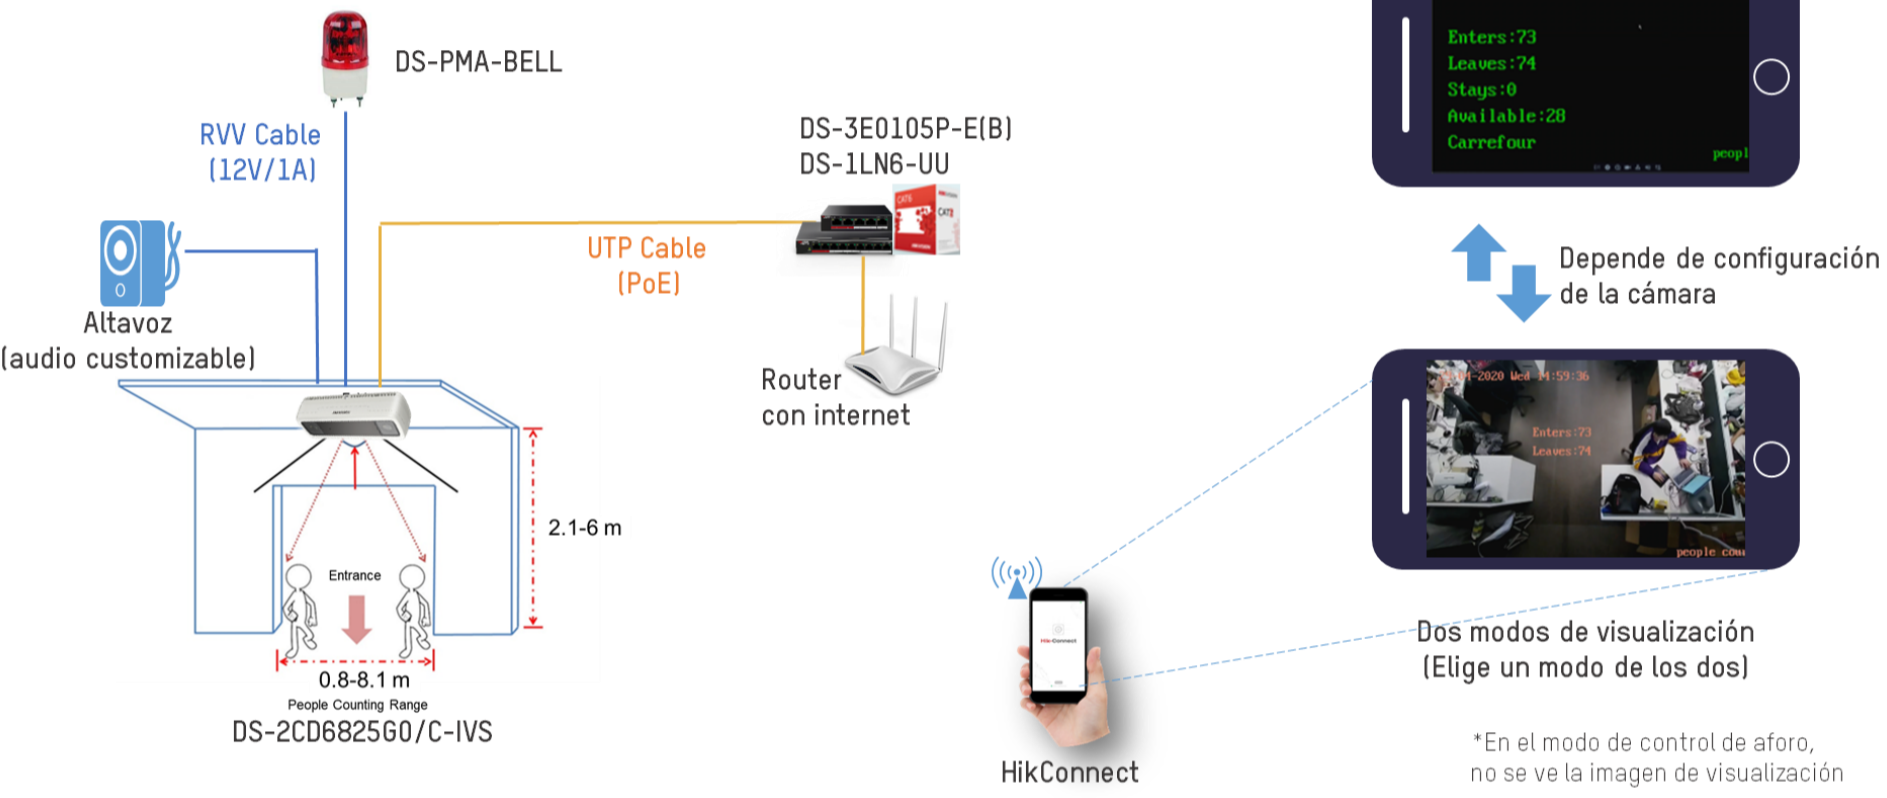

IDS-2CD7146G0-IZS

Características destacadas del IDS-2CD6825G0/C-IS

2*2 MP Lentes

30fps, H.265+, imagen de colores

Rango ancho de instalación

La cámara se puede instalar desde 1.9 a 6 metros, el color del piso no afectará la precisión.

Visión estéreo binocular

Con doble lente permite sacar la información de 3D, por lo tanto, podemos filtrar los objetivos por altura

Deep Learning

Gracias al algoritmos de aprendizaje profundo, se reconoce perfectamente a los peatones, el rendimiento de estadística es más alto que nunca.

Soporte varios tipos de Alarm

Alarma cuando la cantidad llega a su límite, alarma cuando hay gente pasa la puerta en dirección incorrecta.

Compatibilidad

Compatible con los grabadores de HiWatch, HikConnect o iVMS-4200.

DS-2CD6825G0/C-IS
DS-2CD6825G0/C-IVS (IP67)
Firmware: V5.5.90_200430

01 Solución 1 : Cámara + HikConnect

02 Solución 2 : Cámara + iVMS-4200 / Website

03 Solución 3 : Cámara + Grabador de HiWatch

04 Solución 4 : Cámaras de serie 7 + Grabador de serie I