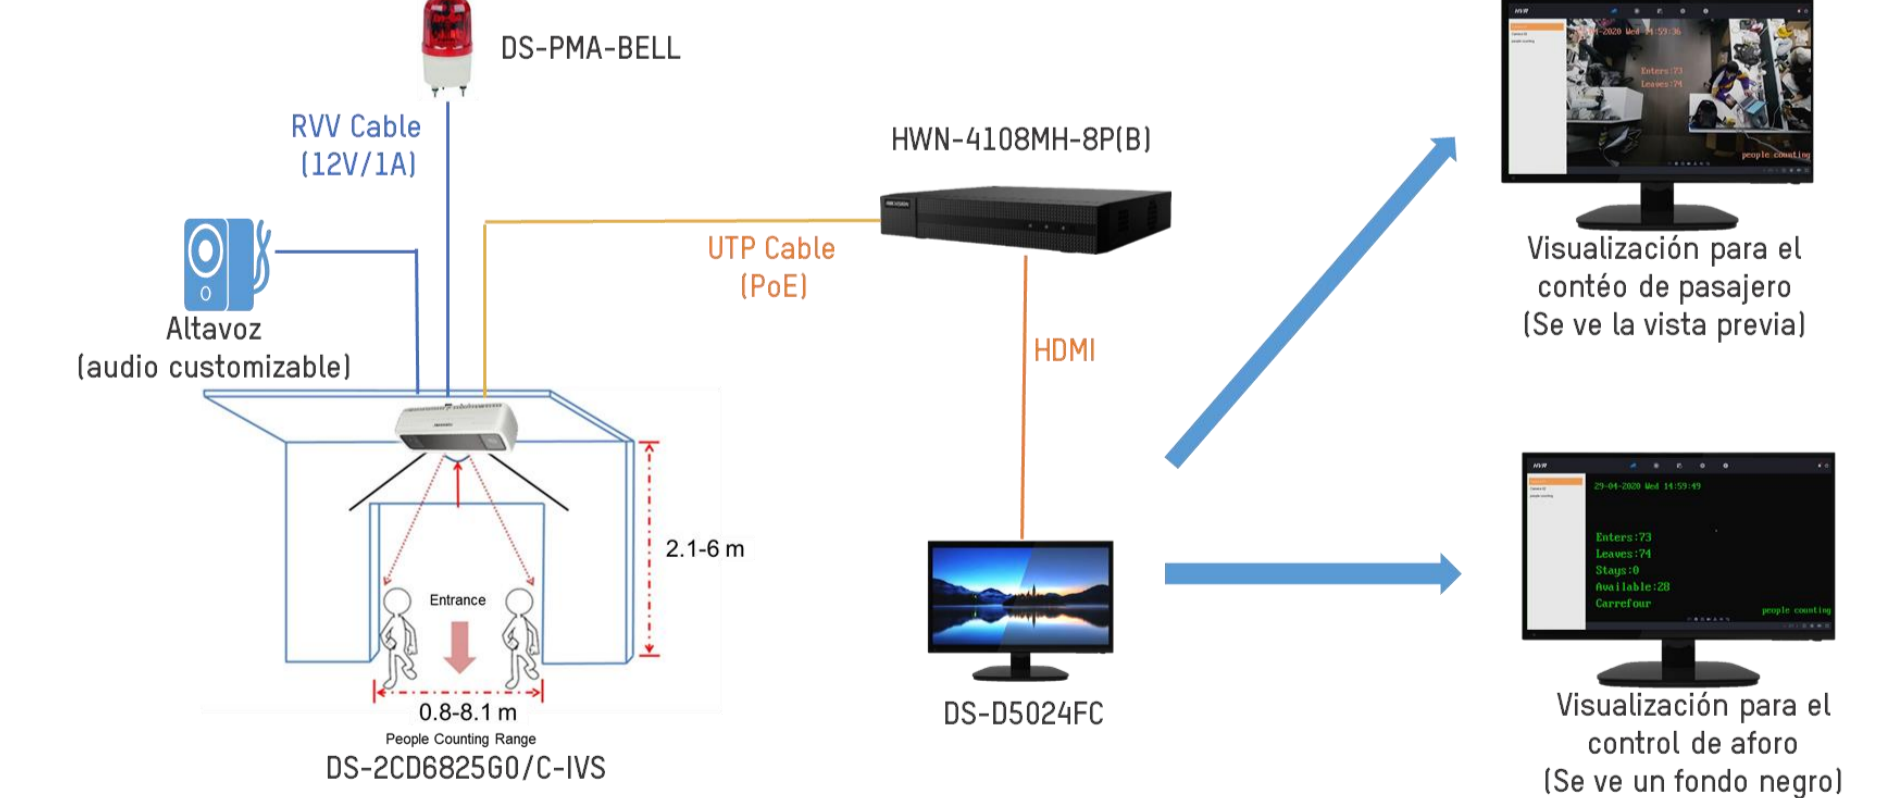

IDS-2CD7146G0-IZS

Características destacadas del IDS-2CD6825G0/C-IS

2*2 MP Lentes

30fps, H.265+, imagen de colores

Rango ancho de instalación

La cámara se puede instalar desde 1.9 a 6 metros, el color del piso no afectará la precisión.

Soporte varios tipos de Alarm

Alarma cuando la cantidad llega a su límite, alarma cuando hay gente pasa la puerta en dirección incorrecta.

Compatibilidad

Compatible con los grabadores de HiWatch, HikConnect o iVMS-4200.

DS-2CD6825G0/C-IS
DS-2CD6825G0/C-IVS (IP67)
Firmware: V5.5.90_200430

01 Solución 1 : Cámara + HikConnect

02 Solución 2 : Cámara + iVMS-4200 / Website

03 Solución 3 : Cámara + Grabador de HiWatch

04 Solución 4 : Cámaras de serie 7 + Grabador de serie I