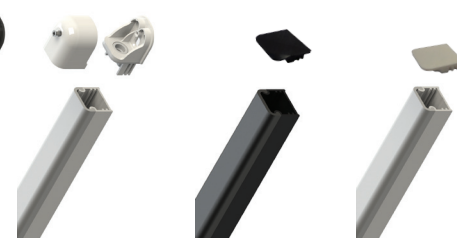

SADRIN WSI-WSE SMA

La barrera para puertas y ventanas

Es la gama Sadrin autoalimentada mediante baterías, especialmente dedicada para utilizarla con todos los sistemas inalámbricos a la venta gracias a sus salidas de relé que pueden gestionarse con transmisores universales.

La versión WSE dispone de un contenedor fijado en la parte superior de la barrera que puede albergar tanto una batería de gran potencia como el transmisor universal y garantizar un alojamiento autoprotegido para éste.

TAPA DE CIERRE ESTÁNDAR

TAPA PLANA

WS 200
Repetidor radio

WS 824
Radio receptor

WS 801
Transmisor radio

Características técnicas

Distancia máxima de uso en exterior (modelo color negro)	10 m
Distancia máxima de uso en exterior (modelo color blanco)	3 m
Distancia máxima de uso en interior	15 m
Distancia máxima de llegada	40 m
Óptica con doble rayo	Lentes de 15 mm en AND
Fotodispositivos	Rayos impulsivos con onda de trabajo 950 Nm
Sincronización	Óptica
Sistema de direccionamiento y alineación	Tecnología SMA óptico-acústico
Disposición rayos	Paralelos
Función prueba de paseo	Sí
Configuración rayos en la columna en modo TERMINAL	De 2 a 8 TX y de 2 a 8 RX
Modo de funcionamiento configurable	OR - AND RANDOM (casual de dos rayos)
Alimentación de circuito	2 baterías 3.6V 2.7Ah WSI 1 batería 3.6V 19Ah WSE
Absorción del circuito	De 0,2 mA 1 mA en función del número de rayos presentes
Temperatura de funcionamiento	De -10° a +70° C
Salida alarma	Relés con contactos libres NC (en RX)
Salida antisabotaje	Tamper apertura columna Tamper TX transmitido a RX
Grado de protección	IP54 / 65
Dimensiones perfil WSI LxPxH	25 mm x 24 mm da 500 a 4000 mm con tapa plana 28 mm x 27 mm da 500 a 4000 mm con tapa estándar
Dimensiones perfil WSE LxPxH	25 mm x 24 mm da 500 a 4000 mm Caja externa (40x39x225 mm) Radio vivienda TX 35x35x 105 mm
Batería	Incluida