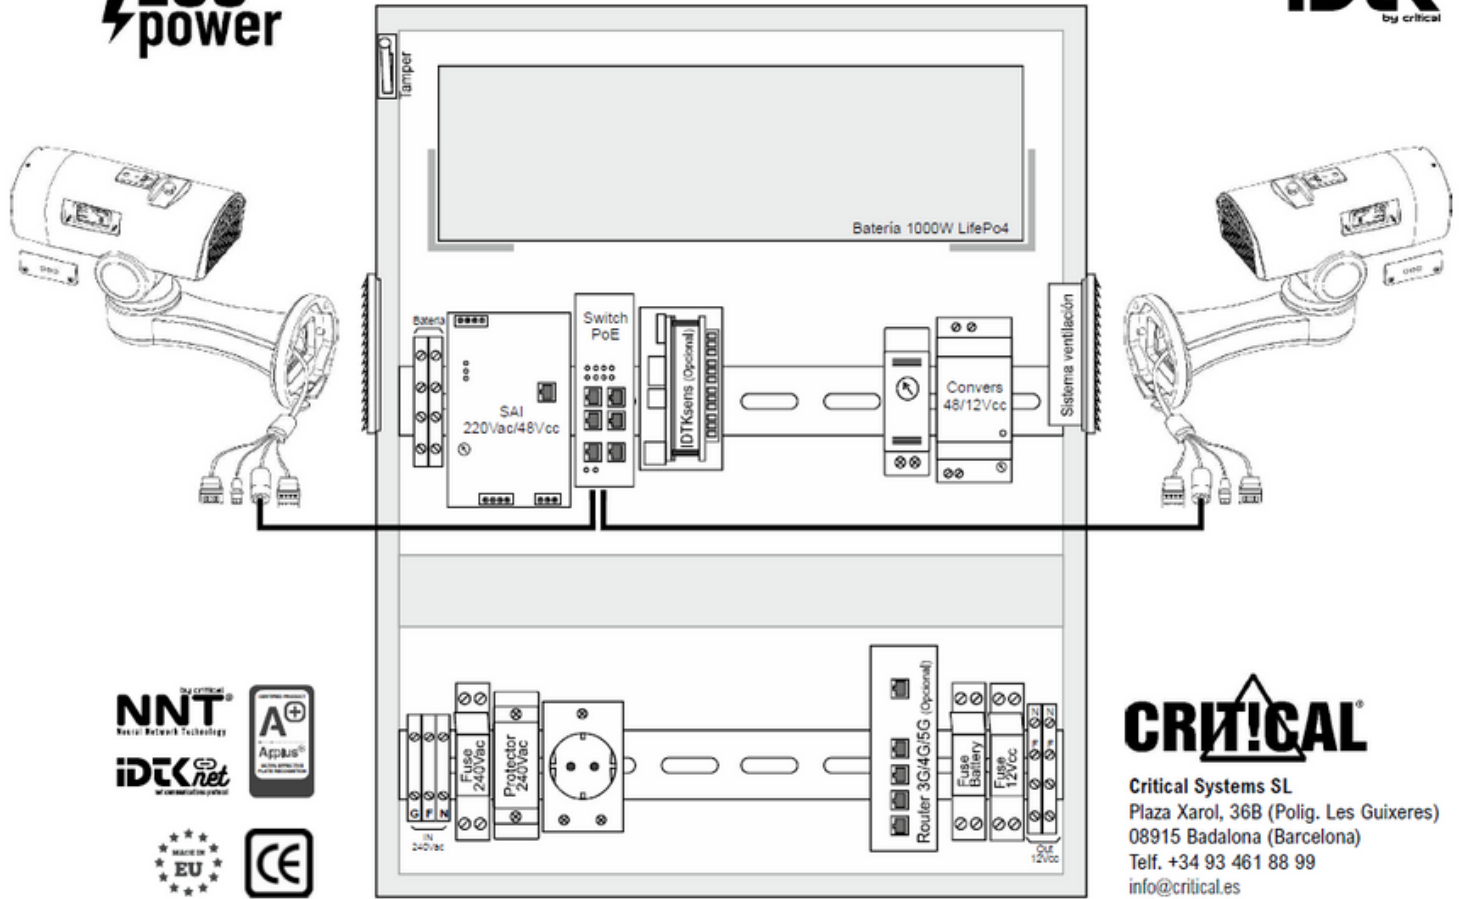

CRITICAL
Critical Systems SL
Plaza Xarol, 36B (Polig. Les Guixeres)
08915 Badalona (Barcelona)
Telf. +34 93 461 88 99
info@critical.es