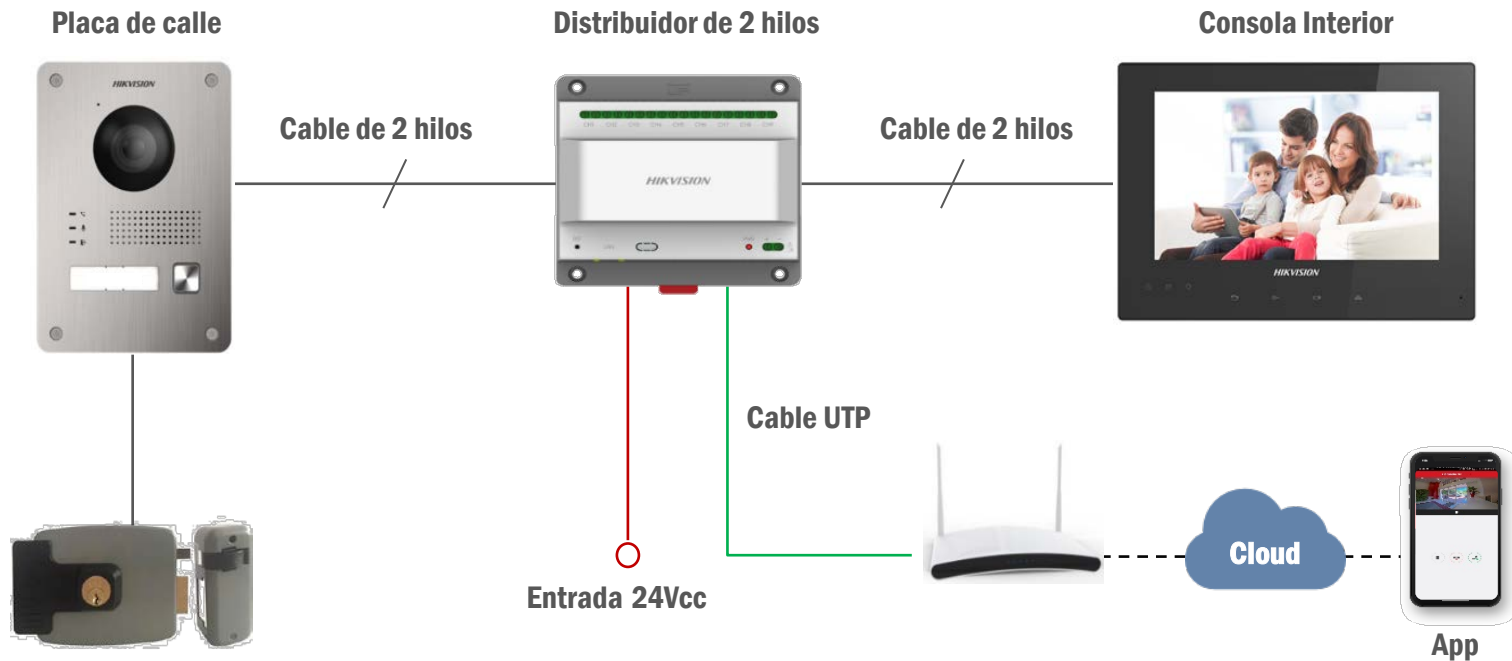

See Far, Go Further

KIT VIDEOPORTERO DIGITAL DE 2 HILOS

DS-KIS701

HIKVISION

¿POR QUÉ UN VIDEOPORTERO DIGITAL DE 2 HILOS?

HIKVISION

- **Porque la tecnología de hoy nos permite aprovechar las instalaciones del pasado para ofrecer soluciones de futuro.**
- **Porque con un único cable, sencillo, de dos hilos podemos cubrir todas las necesidades: audio, vídeo, alimentación eléctrica y el control de toda la instalación.**
- **Porque el Videoportero Digital de 2 Hilos de Hikvision forma parte de un ecosistema de Internet of Security Things que conecta todos los elementos de seguridad: Intrusión, Control de accesos, CCTV e Intercom.**

KIT DS-KIS701

HIKVISION

El kit Hikvision incluye:

- **1 placa de calle:** Con cámara Fisheye (2MP, 155°); IP65; compacta, cómoda y fácil de instalar.
- **1 consola interior:** Pantalla táctil de 7", con resolución de 1024 x 600 MP, soporta 8 entradas de alarma.
- **1 distribuidor:** 60 W de potencia, soporta hasta 9 dispositivos, con posibilidad de montaje en superficie o carril DIN.

DIAGRAMA DEL SISTEMA

HIKVISION

PLACA DE CALLE DS-KV8103-IME2

HIKVISION

Cámara de 2MP con apertura de 155º y 2m de alcance

Placa de acero inoxidable

Indicador LED de comunicación

Identificador retroiluminado

Altavoz potente

Micrófono omnidireccional

Supresión de ruido y cancelación de eco

Resistencia al polvo y la intemperie IP 65

Iluminación IR omnidireccional y autoadaptable, sin esquinas oscuras en la imagen