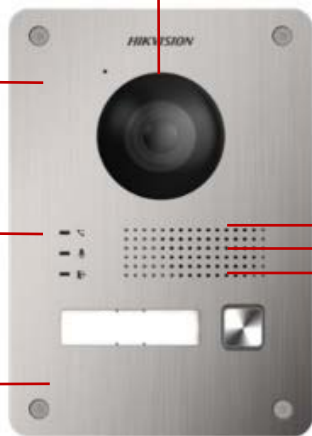

KIT DS-KIS701

HIKVISION

El kit Hikvision incluye:

- **1 placa de calle:** Con cámara Fisheye (2MP, 155°); IP65; compacta, cómoda y fácil de instalar.
- **1 consola interior:** Pantalla táctil de 7", con resolución de 1024 x 600 MP, soporta 8 entradas de alarma.
- **1 distribuidor:** 60 W de potencia, soporta hasta 9 dispositivos, con posibilidad de montaje en superficie o carril DIN.

DIAGRAMA DEL SISTEMA

HIKVISION

PLACA DE CALLE DS-KV8103-IME2

HIKVISION

Cámara de 2MP con apertura de 155º y 2m de alcance

Placa de acero inoxidable

Indicador LED de comunicación

Identificador retroiluminado