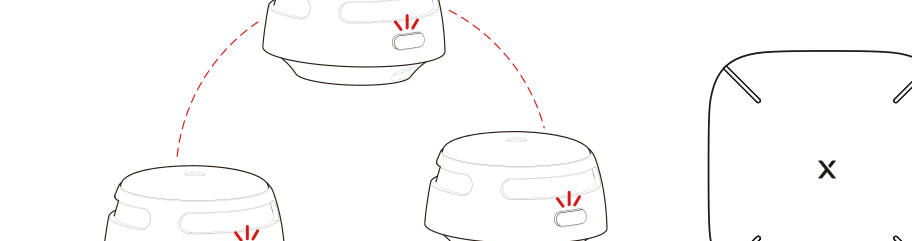

Descubre más sobre las características típicas del producto XS01-WX