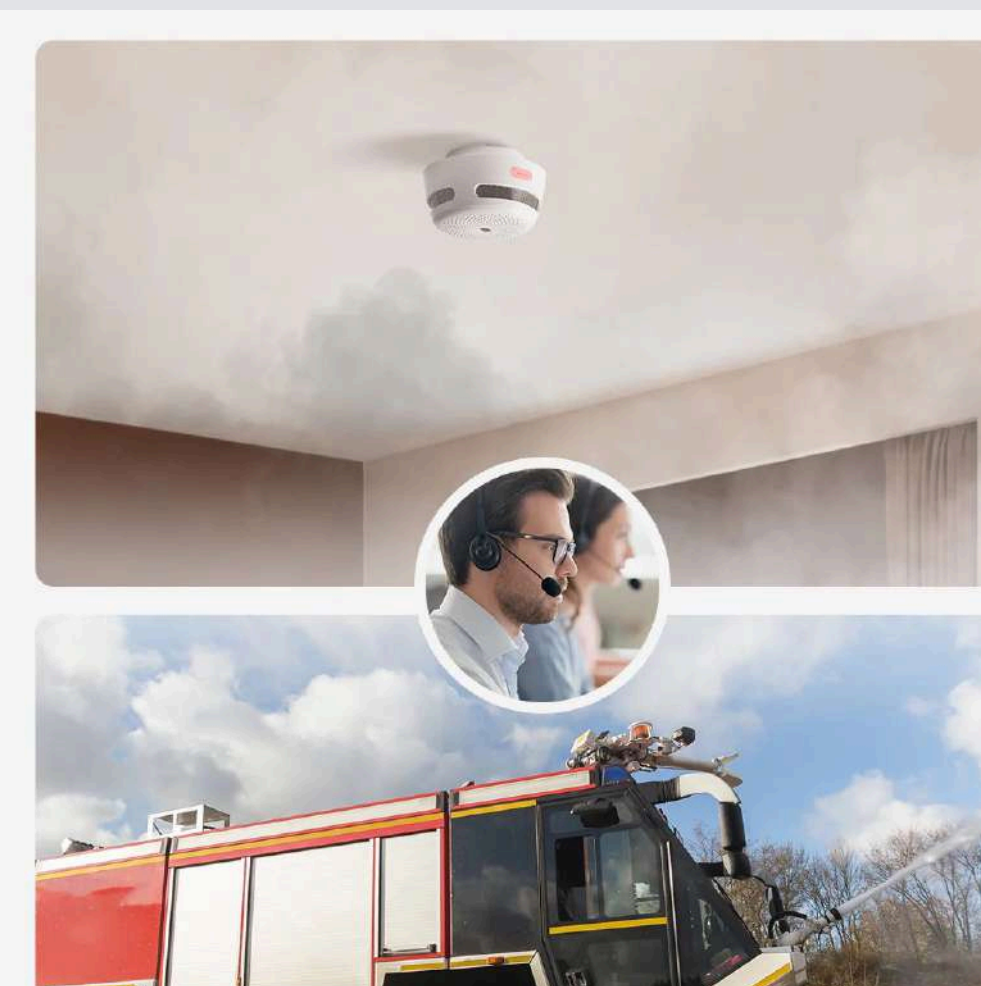

Gestione remotamente junto a sus familiares

¡Cuando suene una alarma, todas sonarán!

Protect+ ofrece un servicio de emergencia 24/7 cuando lo necesite

SECURimport

www.securimport.com

info@securimport.com

+34 963 801 887

SÍGANOS

Youtube |

Linkedin |

Facebook |

Twitter |

Responda a este e-mail con la palabra "BAJA" para cancelar

© 2025 Todos los derechos reservados