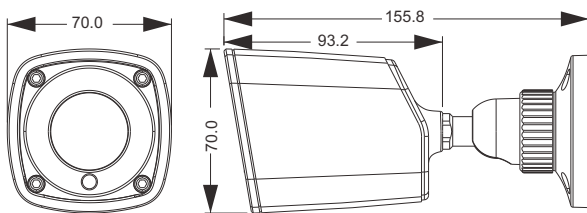

## 5 MP AHD IR Water-proof Bullet Camera

## Dimensions