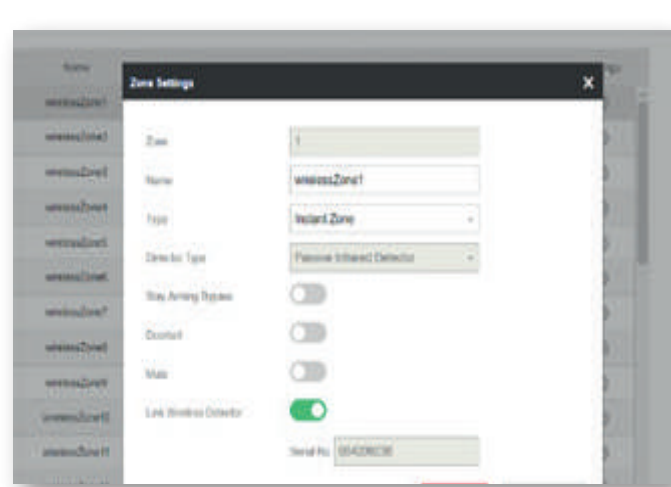

## PANEL INALÁMBRICO AXHUB INTRUSIÓN CON VISIÓN

Kit de alarma autoinstalable anti-intrusión integrada en una sola plataforma

- Avisos de voz para ayuda en la instalación.
- Alertas de usuario final sobre cualquier evento

Conexión por WiFi  
Tarjeta SIM (GPRS)

ETHERNET WIFI GPRS

Ideal para viviendas, residencias, comercios, locales y Pymes

Fácil uso e instalación

Configuración web desde PC

Comunicación múltiple LAN, Wi-Fi, GRPS, 3G/4G 6 telefonos

Enlace CRA para gestión profesional

APP control intrusión, vídeo, sensores, detectores, alertas

Dispositivos inalámbricos bidireccionales

Armar | Desarmar | Monitorizar

**PORTES GRATIS**

**0€**

- Para todos los clientes
- Sin gastos de envío
- Sin importe mínimo