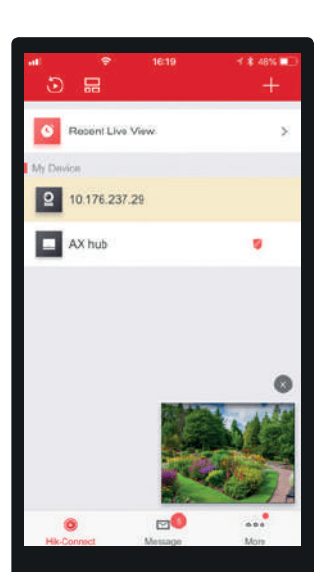

## PANEL INALÁMBRICO AXHUB INTRUSIÓN CON VISIÓN

Kit de alarma autoinstalable anti-intrusión integrada en una sola plataforma

- Avisos de voz para ayuda en la instalación.
- Alertas de usuario final sobre cualquier evento

Conexión por WiFi  
Tarjeta SIM (GPRS)

ETHERNET WIFI GPRS

Ideal para viviendas, residencias, comercios, locales y Pymes

Fácil uso e instalación

Configuración web desde PC

Comunicación múltiple LAN, Wi-Fi, GRPS, 3G/4G 6 telefonos

Enlace CRA para gestión profesional

APP control intrusión, vídeo, sensores, detectores, alertas

Dispositivos inalámbricos bidireccionales

Armar | Desarmar | Monitorizar

**PORTES GRATIS**

**0€**

- Para todos los clientes
- Sin gastos de envío
- Sin importe mínimo